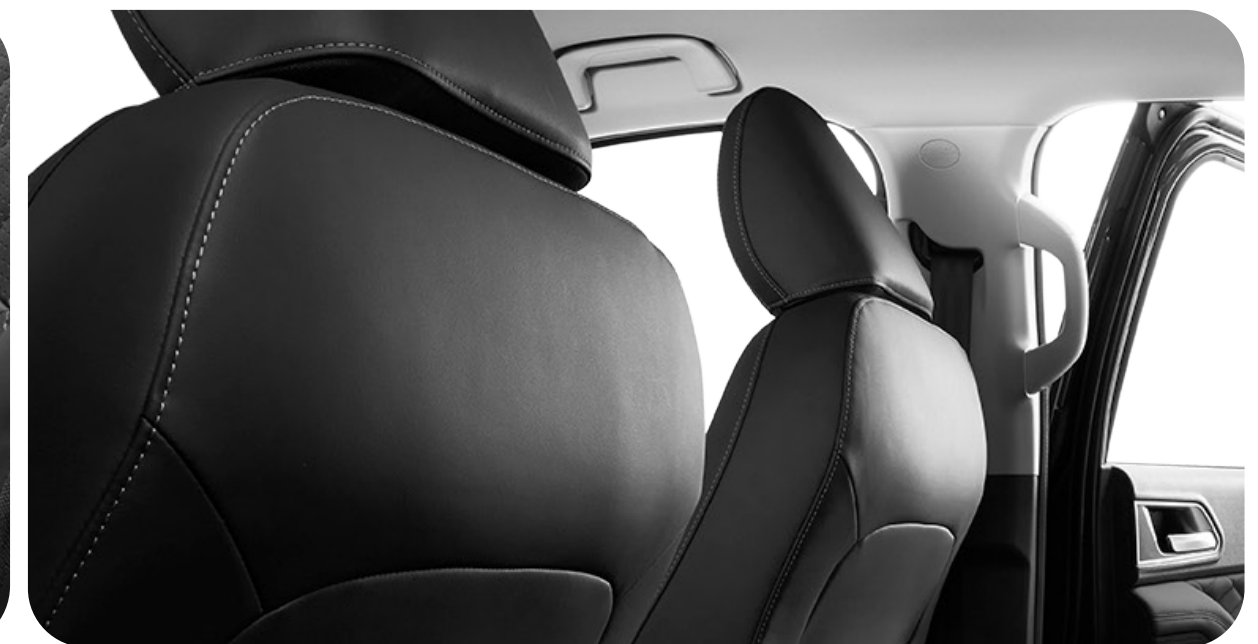

LLANTAS Y RINES

Rines de aluminio de 17" (245/70 R17)	●	●
---------------------------------------	---	---

SEGURIDAD

Asientos traseros con anclaje para silla de bebé (ISOFIX)		●
Asistencia de ascenso y descenso en pendientes (HAC/HDC)		●
Bolsa de aire frontales (2)		●
Bolsa de aire laterales (2)	—	●
Control dinámico de estabilidad (ESC), sistema anti-volcaduras (RMI)		●
Frenos de disco delanteros y traseros de tambor		●

Imágenes de carácter ilustrativo.

COLOR DE AUTOS

Artic White

Silver

Brown

Raven Black

Royal Blue

RINES

Rines de aluminio 17"

INTERIORES

Vestiduras de piel / Negro

 **POER**

 **GWM** Hello, tomorrow.