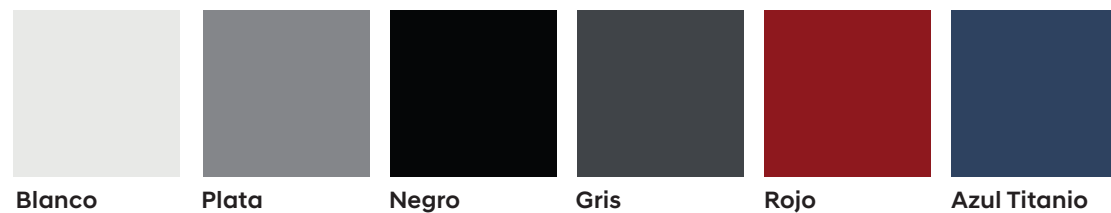

Colores del exterior

Colores de la tapicería

Colores

• = Disponible - = No disponible

Color Exterior	Color Interior	GLS	GLS Premium	Limited Tech
Blanco	Negro	•	•	•
	Gris Bi-Tono	-	•	•
	Negro / Azul	-	-	•
Plata	Negro	•	•	•
	Gris Bi-Tono	-	•	•
	Negro / Azul	-	-	•
Negro	Negro	•	•	•
	Gris Bi-Tono	-	•	•
	Negro / Azul	-	-	•
Gris	Negro	•	•	•
	Gris Bi-Tono	-	•	•
Rojo	Negro	•	•	•
Azul Titanio	Negro	•	•	•
	Negro / Azul	-	-	•